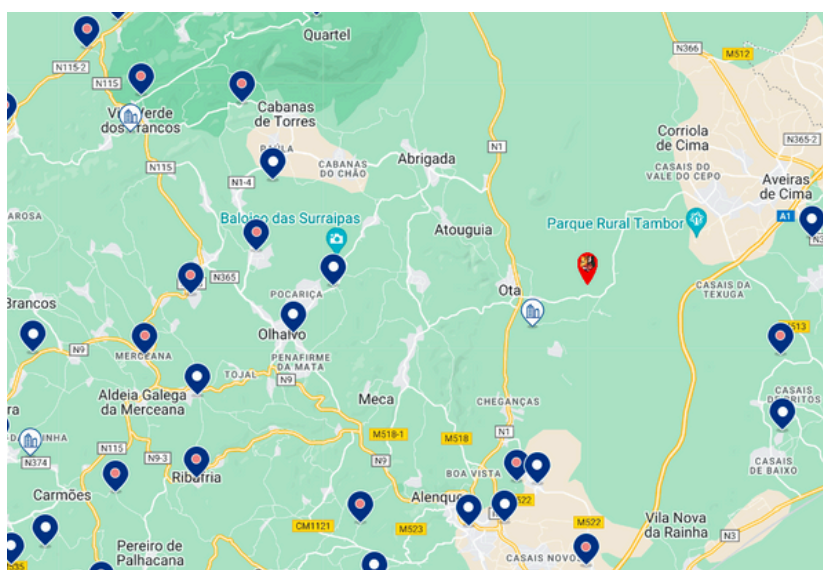

48th WORLD CHAMPIONSHIP

Sporting

16 - 19 JULY 2026
Ota - Portugal

ACCOMMODATION

 [booking.com](https://www.booking.com)

VIP Executiva Santa Iria Hotel **** (Santa Iria de Azóia) - 39 km

Santarém Hotel **** (Santarém) - 42 km

Lezíria Parque Hotel *** (Vila Franca de Xira) - 19km

Benavente Vila Hotel *** (Benavente) - 31 km

Hotel UMU *** (Santarém) - 38km

Santarém

38 km

Óbidos

49 km

Lisboa

53 km

Sintra

69 km